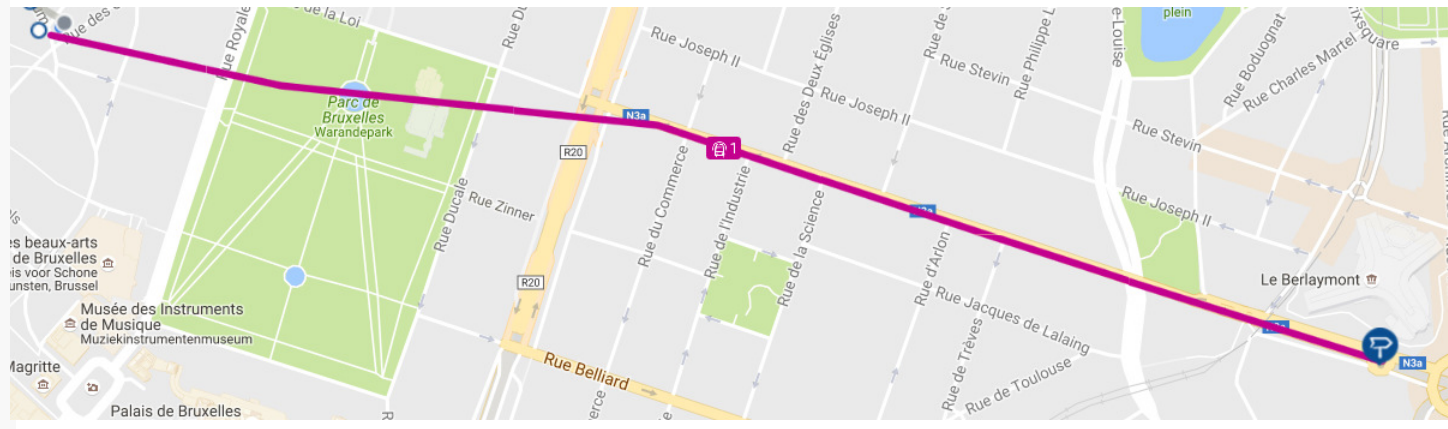

Europabüro des DStGB
 Avenue des Nerviens, 9-31 • 3^e Et.
 BE - 1040 Bruxelles
 + 32 (0)2/740 16 -45 or|oder -40

GARE CENTRALE
 Walk to portal 2 - Rue des Colonies (71 m, +/- 2 min). +

GARE CENTRALE
 Metro route 1 direction STOCKEL (4 min). +

SCHUMAN

OR|ODER -----

GARE CENTRALE
 Walk to portal 2 - Rue des Colonies (71 m, +/- 2 min). +

GARE CENTRALE
 Metro route 5 direction HERRMANN-DEBROUX (4 min). +

SCHUMAN